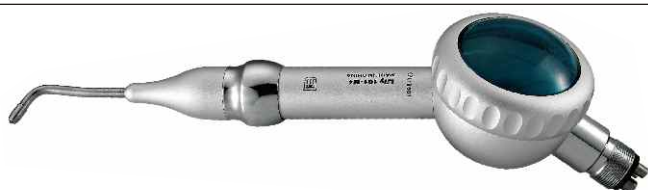

**HIGH SPEED - DKO-1010FO**  
**570,00** MIDWEST SYSTEM QC/SPRAY TRÍPLO PACK - ACOPLAMENTO TIPO KAVO COM LUZ

**HIGH SPEED - LOTUS 301**  
**260,00** MIDWEST SYSTEM QC/SPRAY TRÍPLO PACK - 2 TURBINAS 468,00

**M.MOTOR ROSE 201**  
**345,00** MIDWEST SYSTEM TYPE-E PACK COMPLETO MM/CA/PR

**C.ANGULO ROSE 201**  
 TYPE-E

**PEÇA RECTA ROSE 201**  
 TYPE-E

**MICROPOLISHER**  
**305,79** MIDWEST SYSTEM

**PIEZO SCALER**  
**351,34** DESTART. PIEZO 28KHz/5 PONTAS MONTAGEM NO EQUIPO